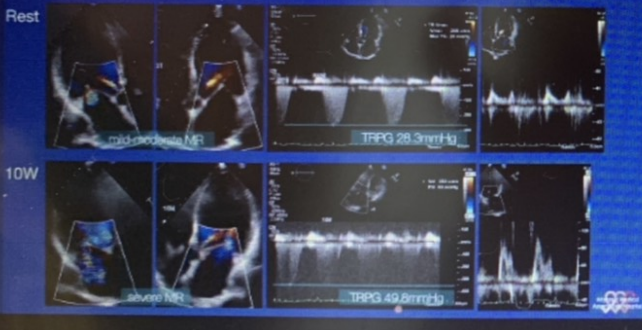

ECHO 360 Structural Heart Imaging Multidisciplinary Team Approach

October 31(Sat) - November 1(Sun), 2020 **Conrad Seoul, Korea**

ECHO 360 Structural Heart Imaging

체크 IN

체크 OUT

KOR

ENG

LIVE

Exercise Stress Echocardiography

[Satellite Session] Structural Imaging Cases from the World

Case 2: Japan

Toshiyuki Kimura (Japan)

Live Chat

소리 안나옵니다

Sora Park :

소리?

Ung Jeon :

KOR 만나와요, ENG는 나오고

Heesu HAN :

잠깐 오디오 버퍼링이 나갔습니다. 양해 부탁드립니다.

Iksung Cho :

[Satellite Session] Workstation Workshop: Planning for TAVI and LAAO Using 3Mensio